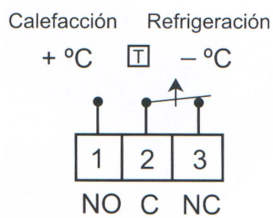

TERMOSTATO DE AMBIENTE SONDER SIESTA-TA

Categorías: [Regulación y Control](#), [Termostatos de ambiente](#)

El termostato digital SONDER SIESTA-TA esta especialmente diseñado para su uso tanto calefacción como en refrigeración.

- Dimensiones 100x80x20 mm
- 4 niveles temperatura : confort, económica, antihielo y paro
- Función COPY para traspasar el programa de un día a otro
- Diferencial ajustable de 0,1 a 2°C en calefacción y 0,2 a 2°C en refrigeración
- Utilizable con rejillas motorizadas a 3 hilos
- Escala de temperatura de 5 a 35°C
- Función antihielo de 5 a 18°C
- Indicación en pantalla del contacto, calor o refrigeración
- Alimentación 2 pilas 1.5V AAA alcalinas (incluidas)