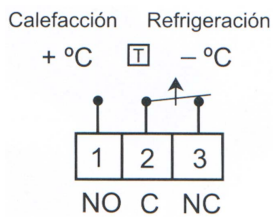

TERMOSTATO DE AMBIENTE SONDER SIESTA-CRX

Categorías: [Regulación y Control](#), [Termostatos de ambiente](#)

El termostato programable digital SONDER SIESTA-CRX esta especialmente diseñado para su uso tanto calefacción como en refrigeración.

- Dimensiones 100x80x20 mm
- 4 niveles temperatura : confort, económica, antihielo y paro
- 2 programas fijos y 1 independiente para cada día
- Función COPY para traspasar el programa de un día a otro
- Diferencial ajustable de 0,1 a 2°C en calefacción y 0,2 a 2°C en refrigeración
- Posee protección de la programación(PAS) y bloqueo de teclado(PIN)
- Función protección de la bomba circuladora contra bloqueos
- Selección calefacción o refrigeración por teclas con indicación en pantalla
- Utilizable con rejillas motorizadas a 3 hilos
- Programa ausencia por vacaciones y de invitados
- Escala de temperatura de 5 a 35°C