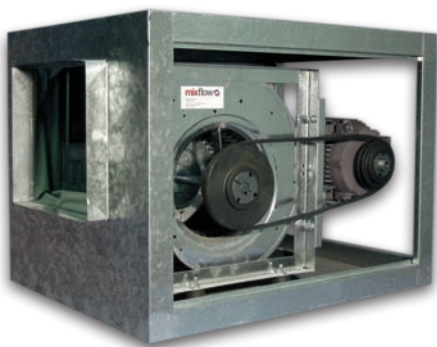

Potencia		Modelo				
CV	Kw	7/7	9/9	10/10	12/12	15/15
1/2	0,37	557	584	631		
3/4	0,55	581	609	656	734	
1	0,75	592	620	666	745	821
1,5	1,1	619	647	693	772	848
2	1,5	637	665	711	790	866
3	2,2			754	832	908
4	3					951
5,5	4					1.004

Características :

- Caja de chapa de acero galvanizado.
- Aislamiento térmico-acústico autoextinguible M-1
- Registro por ambos laterales
- Ventilador centrífugo reforzado doble oído montado con pies, amortiguadores y lona flexible
- **Motor sobre ventilador hasta 18/18 y motor sobre bancada desde 20/20 a 30/28**
- Transmisión por poleas y correas
- Motor IP 55 1500 rpm, clase F.
- Bajo pedido motores de dos velocidades o motores monofásicos 230v.
- Bajo pedido, posibilidad de suministro de cajas a transmisión de SIMPLE OÍDO.